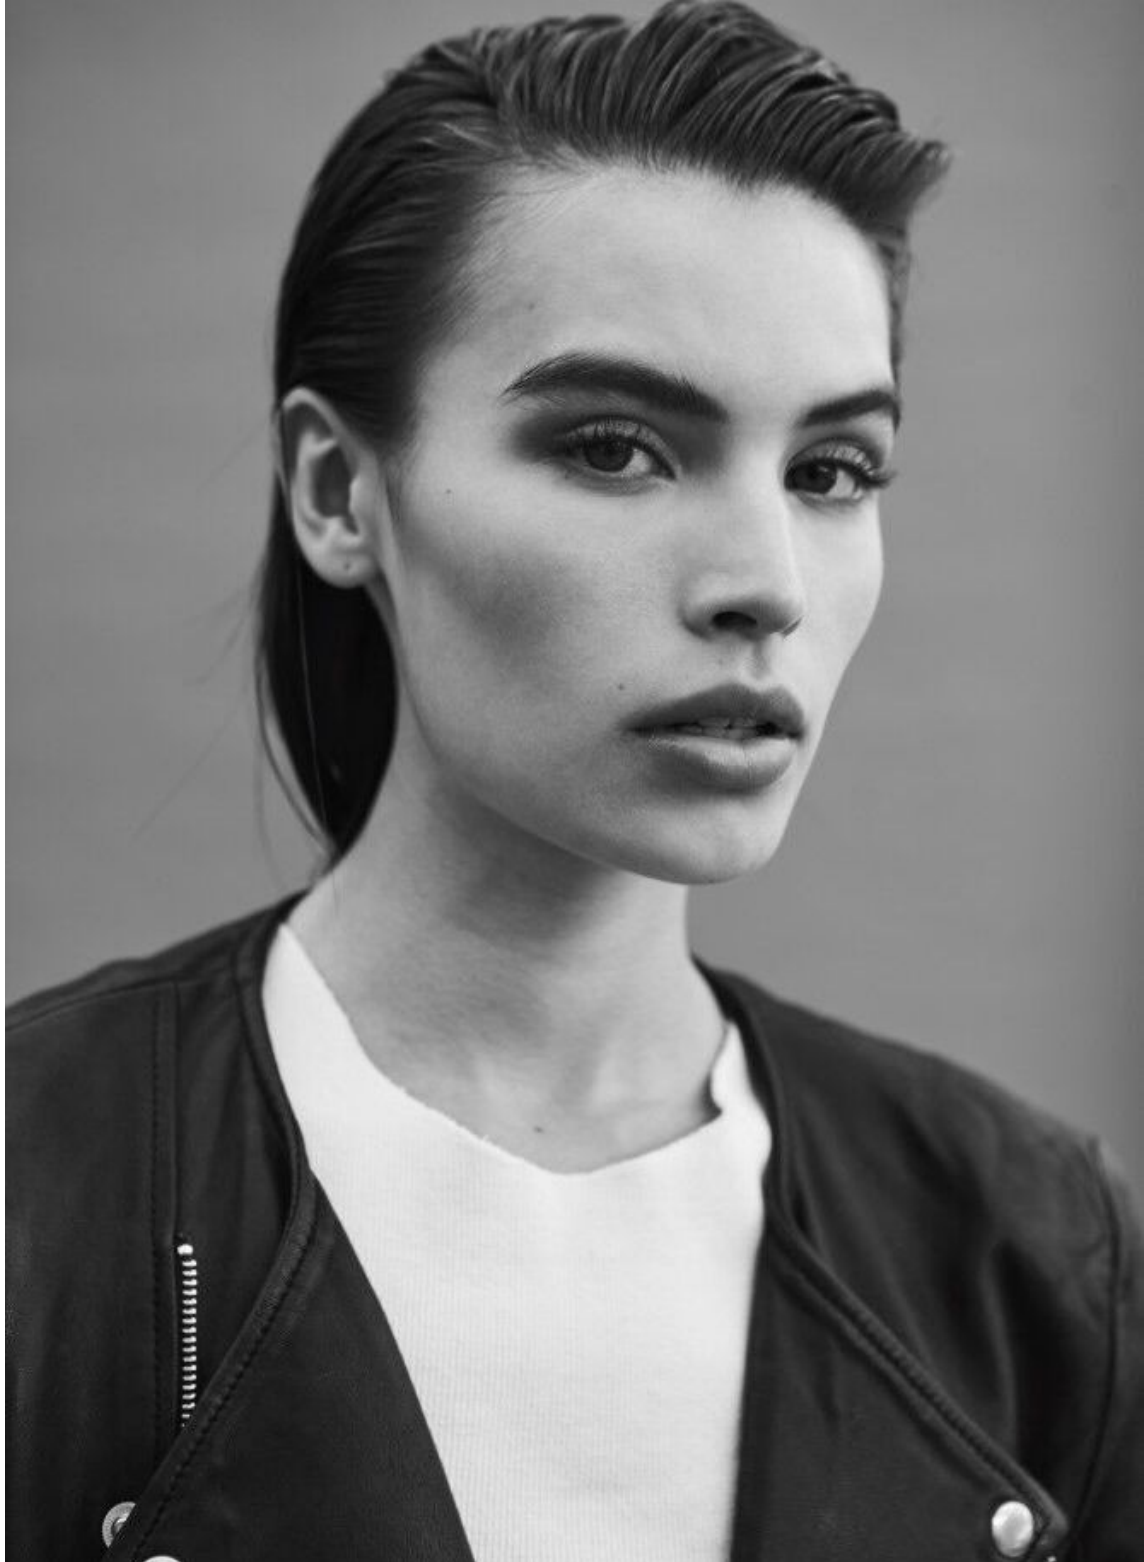

# ANA PAU VALLE

height 176 cm · bust 83 cm · cup B · waist 59 cm · hips 90 cm · dress 36  
shoes size 38 · hair brown · eyes green