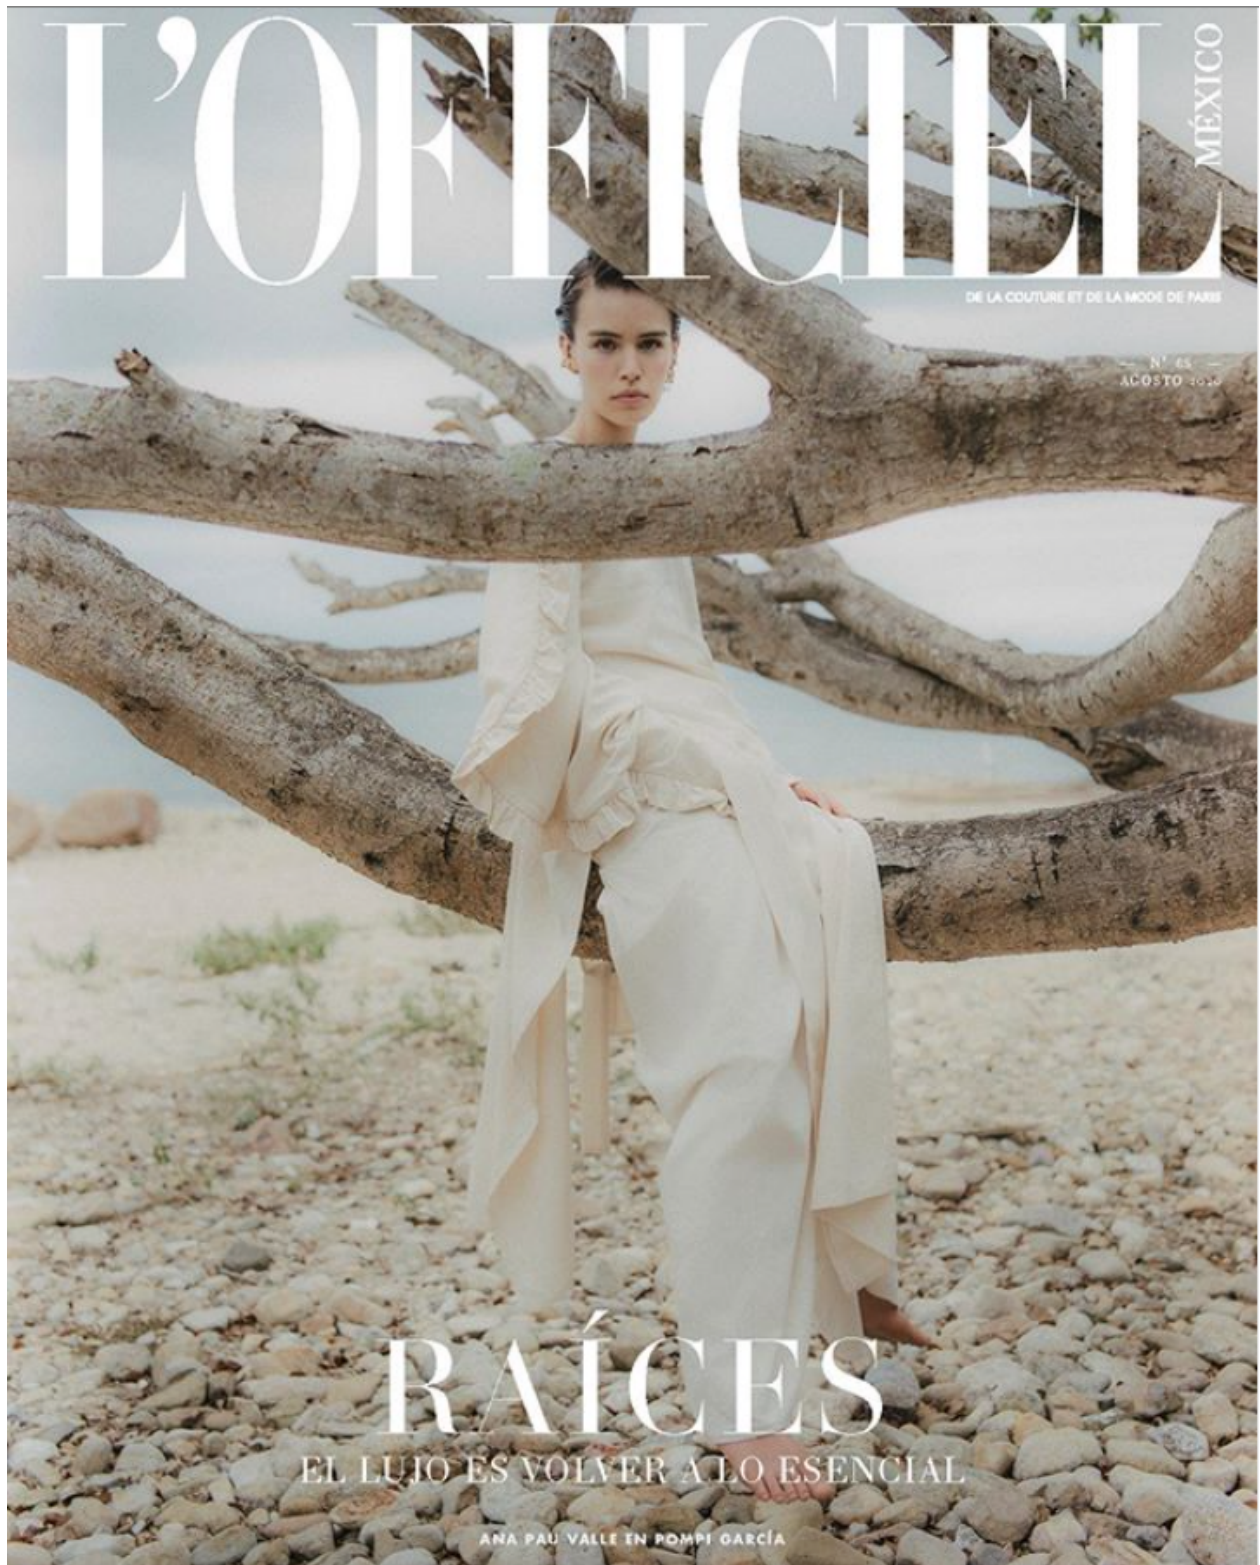

ANA PAU VALLE

height 176 cm · bust 83 cm · cup B · waist 59 cm · hips 90 cm · dress 36
shoes size 38 · hair brown · eyes green